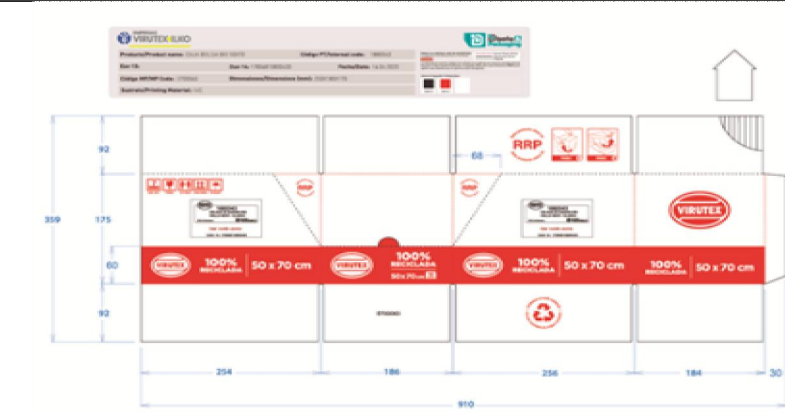

CARACT. TÉCNICAS	RECOMENDACIONES DE U...
Bolsa de PEBD color negra- Capacidad de 30 litros 22 micras de espesor (+/-5%)- Resiste aprox 10 kgs	Ideal para uso en hogar en basureros pequeños de hasta 25 litros de capacidad.

Sustrato/Printing Material: Papel engomado Blanco

NOTAS:

FICHA DE PRODUCTO

NOMBRE DEL PRODUCTO: BOLSAS DE BASURA BIO ROLLO 50 X 70 - CLASICA

INFORMACIÓN LOGÍSTICA

CAJA INNER

INFORMACIÓN CAJA INNER

Cód. Caja	
Tipo Caja (RRP SI/NO)	
Largo(mm)	200
Ancho (mm)	230
Alto (mm)	200
Peso Caja (kg)	0.00
Peso Neto (kg)	3.33
Peso Bruto (kg)	3.49

INFORMACION DEL PALETIZADO

Base	20
Alto	6

ETIQUETA INTERIOR

NOTAS:

FICHA DE PRODUCTO

NOMBRE DEL PRODUCTO: BOLSAS DE BASURA BIO ROLLO 50 X 70 - CLASICA

ESPECIFICACIONES DE ENVÍO

BOLSA PEQUEÑA 50X70							
CHILE				COLOMBIA			
Main Mark (1)	Side Mark	Main Mark (2)	Side Mark	Main Mark (1)	Side Mark	Main Mark (2)	Side Mark
PO No.: OC				PO No.: OC			
Product Code: ...Units				Product Code:			
Quantity:				Quantity: ...Units			
N.W:				N.W:			
G.W:				G.W:			
Port Departure:				Port Departure:			
Port Destination: Valparaiso or San Antonio				Port Destination:			
Importado por VIRUTEX ILKO S.A				Importado por Ilko Arcoaseo S.A.S			
Rut 93550000-1				NIT 800.228.878-1			
Chile				MOSQUERA, CUNDINAMARCA - COLOMBIA			
Hecho en Chile				Hecho en Chile			
MEXICO				PERU			
Main Mark (1)	Side Mark	Main Mark (2)	Side Mark	Main Mark (1)	Side Mark	Main Mark (2)	Side Mark
PO No.: OC				PO No.: OC			
Product Code:				Product Code:			
Quantity: ..Units				Quantity: ..Units			
N.W:				N.W:			
G.W:				G.W:			
Port Departu re:				Port Departure:			
Port Destination: MANZANILLO				Port Destination: CALLAO			
Importado por VIRUTEX ILKO S.A DE C.V				Importado por ILKO PERU S.A.C			
NIT VIRO50923D68				Ruc 20289907743			
MANZANILLO MEXICO				LIMA PERU			
Hecho en Chile				Hecho en Chile			