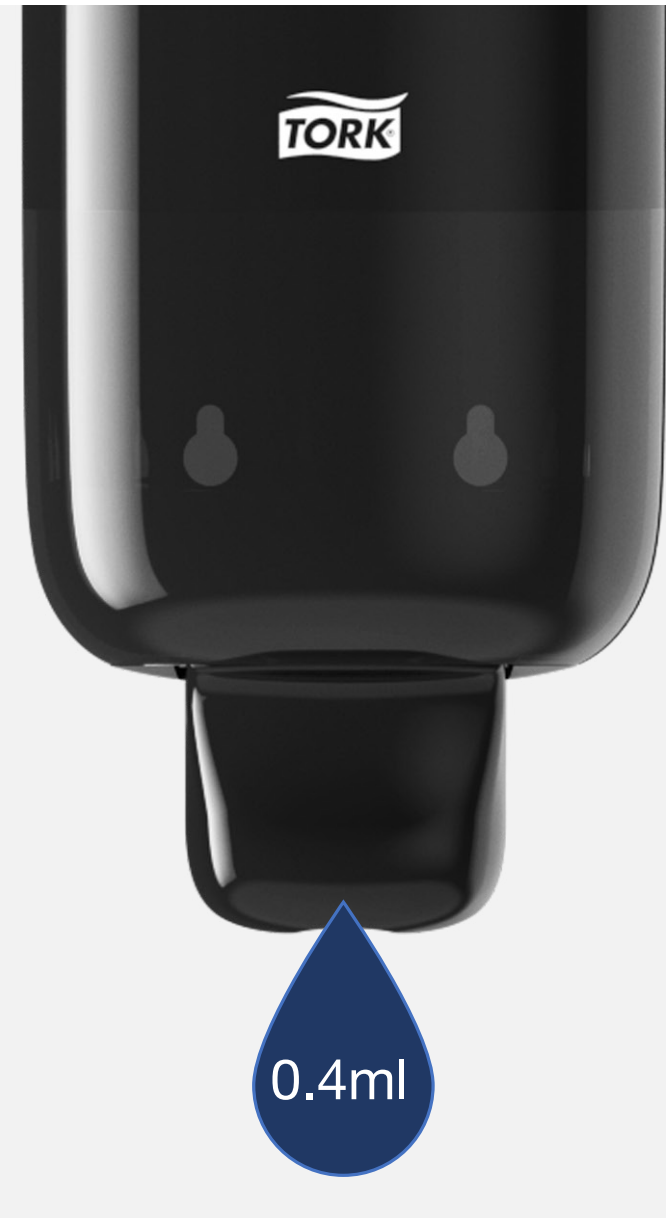

Dispensadores

TORK
Think ahead.

Tork Dispensador Manual para Jabón en Espuma

- Negro
- Línea Elevation
- Sistema S4

Código: DI70045

Asegura una gran higiene de manos

El dispensador manual para jabón en espuma

de Tork es ideal para cualquier tipo de baño.

En conjunto con la botella de jabón en espuma forman un sistema diseñado para ahorrar en consumo y mantener altos estándares de higiene.

Evita la contaminación cruzada

*Estudio sobre la contaminación del jabón a granel, Dr. Charles P. Gerba, Universidad de Arizona, 2017

Ideal para el tráfico Medio/Alto

0.4ml

Ahorra en consumo

- Dispensado de 0.4 ml por servicio.
- Ofrece hasta 2,500 servicios por botella.