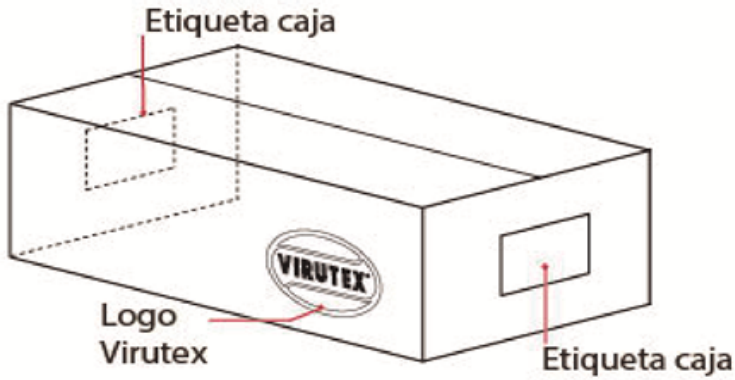

PANTONE

NOTAS:

HOJA
3 de 6

FICHA DE PRODUCTO

NOMBRE DEL PRODUCTO: MOPA PLANA MICROFIBRA 45CM RPTO - CREATIVA

INFORMACIÓN LOGÍSTICA

CAJA INNER

INFORMACIÓN CAJA INNER

Cód. Caja	
Tipo Caja (RRP SI/NO)	
Largo(mm)	480
Ancho (mm)	165
Alto (mm)	130
Peso Caja (kg)	0.00
Peso Neto (kg)	1.15
Peso Bruto (kg)	1.28

INFORMACION DEL PALETIZADO

Base	14
Alto	10

ETIQUETA INTERIOR

NOTAS: