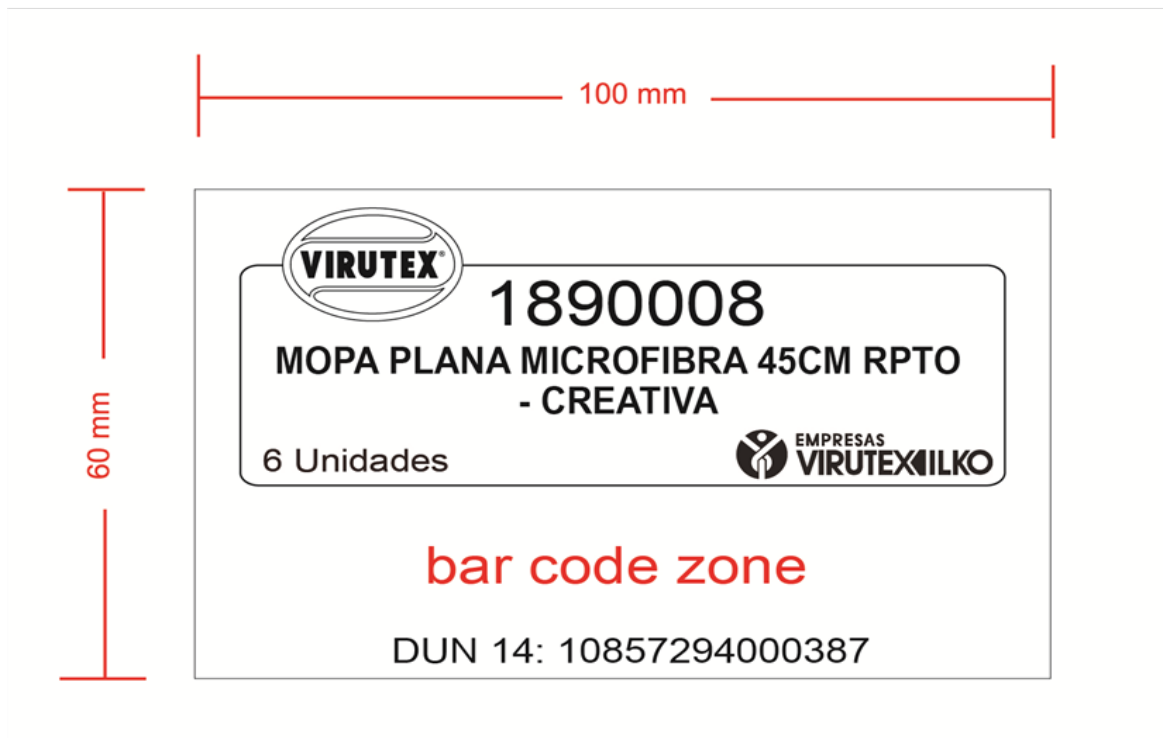

ETIQUETA INTERIOR