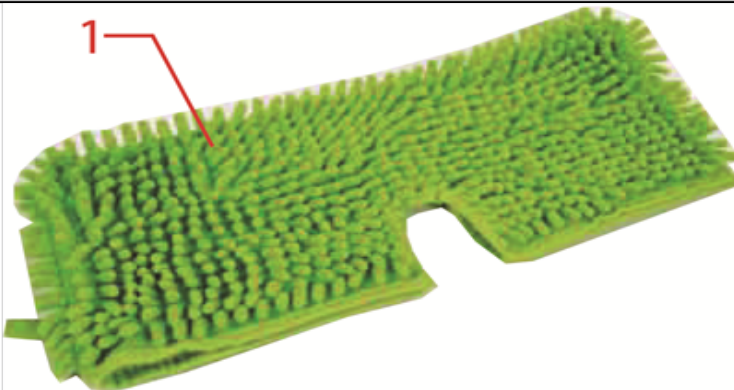

FICHA DE PRODUCTO

NOMBRE DEL PRODUCTO: MOPA PLANA MICROFIBRA 45CM RPTO - CREATIVA

INFORMACIÓN COMERCIAL

DESCRIPCIÓN

Mopa de microfibra plana ultra absorbente. Ideal para limpiar y secar pisos delicados. La microfibra atrapa las partículas de polvo y el líquido en una sola pasada. Su uso en seco permite atrapar la suciedad por estática, evitando que el polvo se levante, disperse o arrastre. No retiene malos olores.

CARACT. TÉCNICAS

Pad microfibra: 100% poliéster Pad chenille: 80% poliéster, 20% poliamida.

RECOMENDACIONES DE U...

Puede ser utilizada en húmedo y en seco. No utilizar en superficies rugosas. Ideal para uso en interiores. No raya.

COMPONENTES

IMAGEN DEL PRODUCTO

DIMENSIONES GENERALES DEL PRODUCTO

LISTA DE COMPONENTES

	Con Packaging	Sin Packaging
Largo	20	10
Ancho	150	140
Alto	470	430
Peso	135	90

LISTA DE PARTES

N	Código SP	Descripción	Alto(mm)	Ancho(mm)	Largo(mm)	Espesor(mm)	Material	Peso(gr)	Color	Terminación
1		Mopa	430	10	140		0 100%PL		0 Verde	